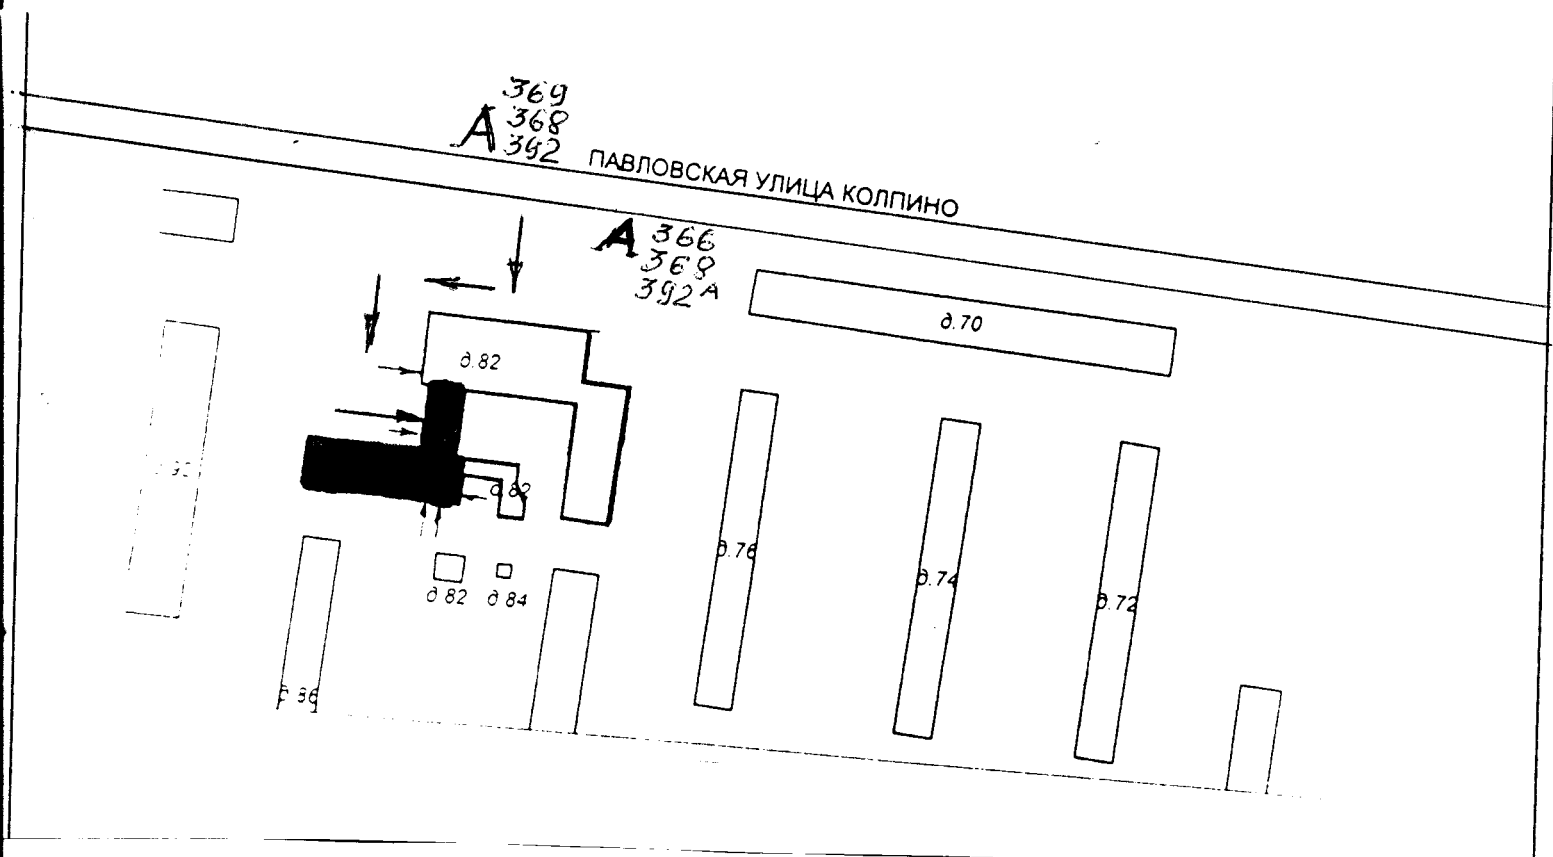

Общественный транспорт: автобусы 366, 368, 369

Маршрутное такси: 366

Остановка: ул. Павловская, д.82

Схема движения от остановки общественного транспорта:

Ответственные за работу с ММГН:

Шиман Н.И.

Колотушкина Н.П.